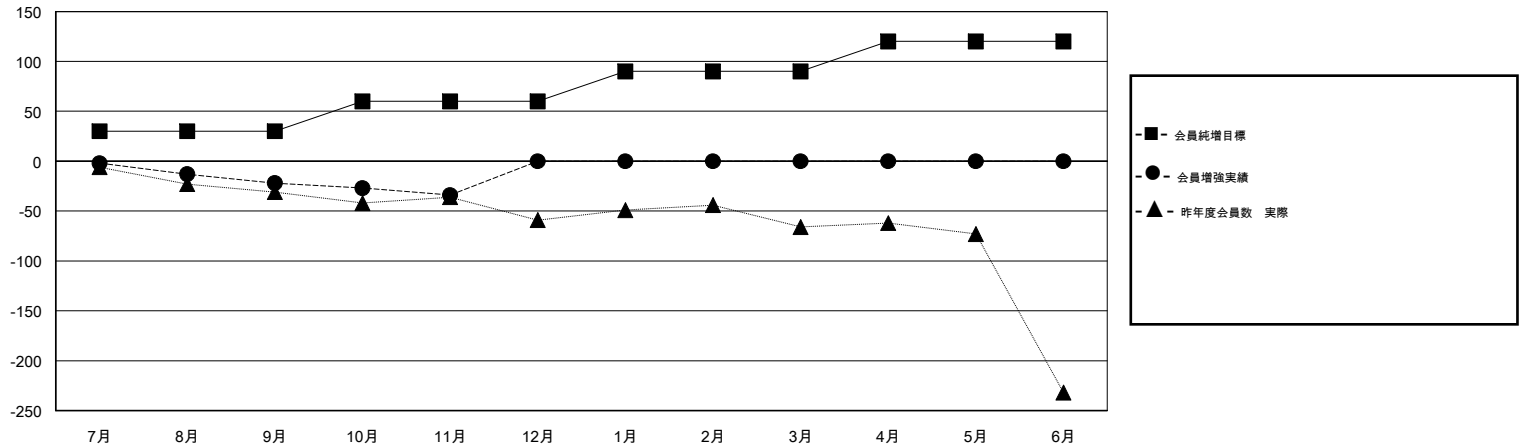

# MONTHLY MEMBERSHIP PROGRESS REPORT

District 337 C

Results as of: 11/30/2017

GMT: MASAYOSHI MARUYAMA, YASUHISA NAKAMURA

地域 JAPAN

GMT会則地域

クラブ				名			
結果: 2017-2018				結果: 2017-2018			
四半期	新クラブ目標	新クラブ	解散クラブ	四半期	会員純増目標	会員増強実績	退会者(転籍を含む) 実際
7月/8月/9月	0	0	0	7月/8月/9月	30	52	73
10月/11月/12月	0	0	0	10月/11月/12月	30	25	36
1月/2月/3月	0	0	0	1月/2月/3月	30	0	0
4月/5月/6月	1	0	0	4月/5月/6月	30	0	0

新クラブ目標及び実績累計

会員目標及び実績累計

解散クラブ: 0	42 CLUBS OF 81 一名以上の新会員を登録	<b>男女別</b>	
		男性	2,695 (67.58%)
		女性	1,293 (32.42%)
		女性%年度目標: 34%	
<b>退会者</b>		世帯主/家族会員合計	2,235
物故会員	17	国際会費半額の家族会員	1,302
クラブ解散	0		
その他	92		
合計	109		